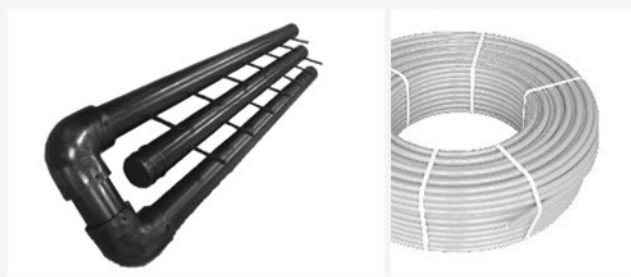

SKŁADY „ŻELIWIARZ”

4. 420. I. CENNIK PODSTAWOWY SIECI CIEPŁOWNICZE KAN FOOTBALL OPIS SYSTEMU B

EDYCJA I 2013. STAN NA DZIEŃ 2013.02.01

W skład systemu KAN-therm Football wchodzi:

- tworzywowy kolektor segmentowy KAN-therm Football

- Rury grzewcze wykonane z polietylenu
- Listwy tworzywowe do mocowania rur

- Szpilki do mocowania listew tworzywowych

INFORMACJE TECHNICZNE ORAZ WYCENY INWESTYCYJNE U NASZYCH DORADCÓW

USŁUGI

TRANSPORTOWE